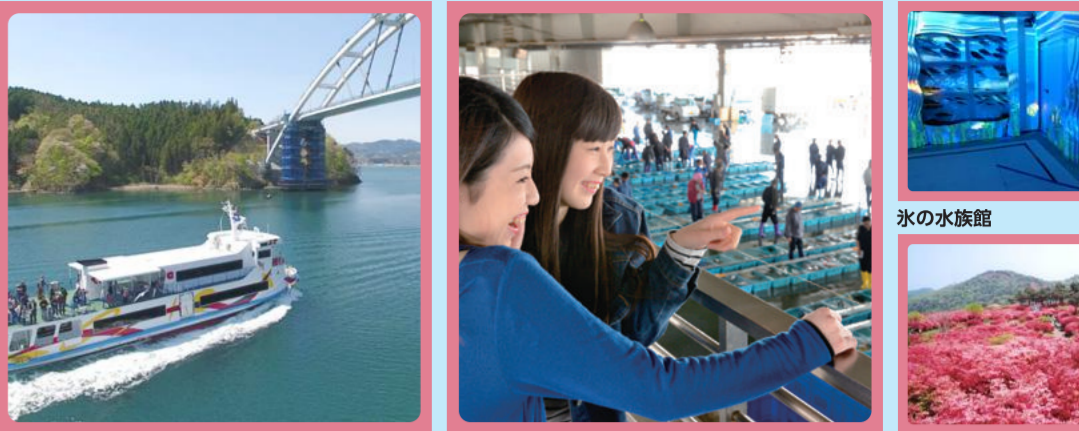

PHOTO SPOTS
栗原・登米エリア

みやぎの明治村

柳津虚空蔵尊

伊豆沼

長沼フートピア公園

栗原・登米 おすすめグルメ

はつ汁 油麩井 うなぎ

PHOTO SPOTS 気仙沼エリア

PHOTO SPOTS 南三陸エリア

PHOTO SPOTS 石巻エリア

PHOTO SPOTS 松島エリア

仙台牛

気仙沼・南三陸・石巻 おすすめグルメ

寿司 ほや 牡蠣 殻付うに

石巻 おすすめグルメ

石巻焼きそば クワ料理