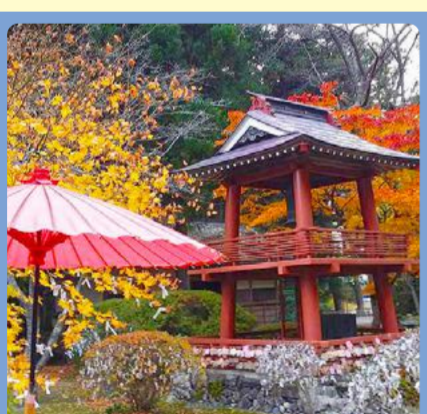

PHOTO SPOTS
北上エリア

歴史公園えさし藤原の郷

北上・平泉・一関
おすすめグルメ
わんこそば

PHOTO SPOTS
平泉・一関エリア

関山 中尊寺

尻鼻溪舟下り

花と泉の公園

巖美溪

PHOTO SPOTS
栗原・登米エリア

みやぎの明治村

柳津虚空蔵尊

伊豆沼

長沼フートピア公園

栗原・登米 おすすめグルメ

はつ汁 油麩井 うなぎ

PHOTO SPOTS 気仙沼エリア

PHOTO SPOTS 南三陸エリア

PHOTO SPOTS 石巻エリア

PHOTO SPOTS 松島エリア

仙台牛

気仙沼・南三陸・石巻 おすすめグルメ

寿司 ほや 牡蠣 殻付うに

石巻 おすすめグルメ

石巻焼きそば クワ料理