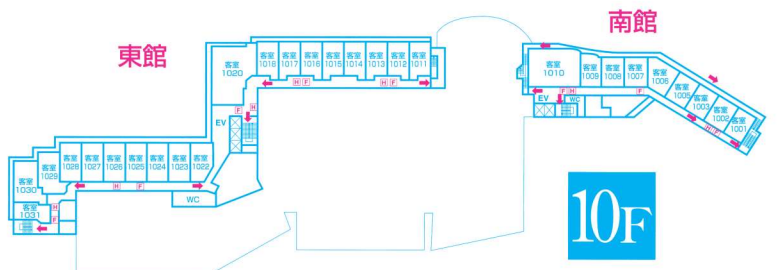

南三陸 ホテル観洋 全館平面図

- 施設のご案内**
- 客室244室/収容1300名様 ■脱衣大浴場「海の見える」 ■ご婦人大浴場「浜の見える」 ■海の見えるサウナ ■脱衣大浴場「巨龍の湯」
 - ご婦人大浴場「神龍の湯」 ■脱衣大露天風呂「かもめ遊」 ■ご婦人大露天風呂「かもめ遊」 ■海上のラウンジ「浜千鳥」 ■キッズルーム「マリノア」
 - 海のリラクゼーションルーム ■コンベンションホール「宴会」(1000名様収容) ■多目的ホール「クイーンエリザベス」(350名様収容)
 - かほく温泉「小瀬」 ■V.I.P.会室「大瀬」 ■お風呂「海海」 ■大宴会場「有田」(5分館(5分館)) ■中宴会場「瑞島」(2分館)
 - 宴会場「竹島」 ■科学街「観洋通り」 ■ティラランジ「ブルーライン」 ■売店 ■レストラン「シーサイド」 ■和食処「瑞島」
 - 海フードBBQ ■クラブ「観洋」 ■スパック「観洋」 ■カラオケボックス「シーガル」 ■ゲームセンター「宝島」 ■プール(夏季のみ)

立面図

階	東館	南館
10F	東館・客室1022~1031	東館・客室1011~1020
9F	東館・客室1922~1931	東館・客室1911~1921
8F	東館・客室1822~1843	東館・客室1811~1821
7F	東館・客室1722~1740	東館・客室1711~1721
6F	東館・客室1624~1631	コンベンションホール「宴会」
5F	レストラン「シーサイド」 和食処「瑞島」	大宴会場「有田」
4F	東館・客室1424~1431 科学街「観洋通り」	東館・客室1411~1418 中宴会場「瑞島」
3F	東館・客室1322~1338 宴会場「竹島」	海のリラクゼーションルーム
2F	東館・客室1224~1231	脱衣大浴場「観の湯」 脱衣大露天風呂「かもめ遊」 海の見えるサウナ
1F	「大瀬」 「小瀬」 「海海」	

- 消火栓
- 消火器
- 避難経路

別館
5F 海フードBBQ
4F 客室1461~1465
3F 客室1361~1365

宝来橋
連絡通路