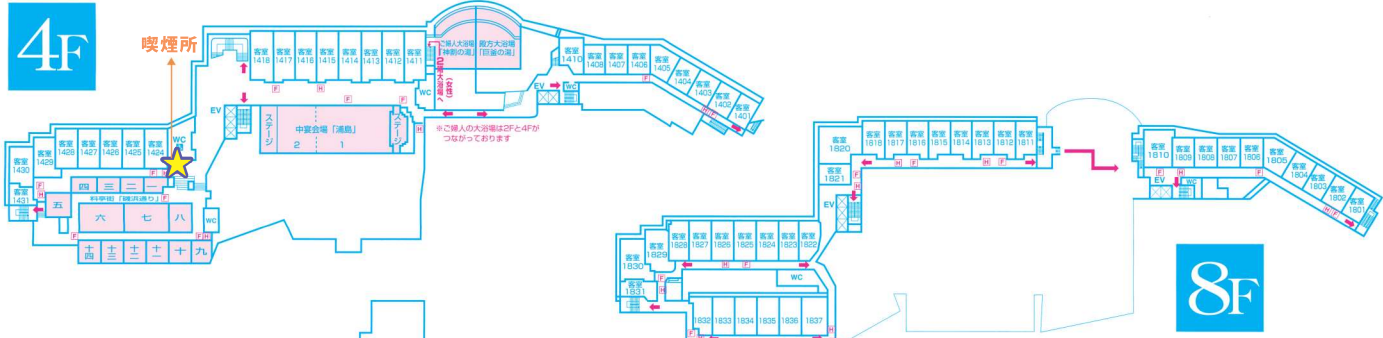

南三陸 ホテル観洋 全館平面図

- 施設のご案内**
- 客室244室/収容1300名様 ■脱衣大浴場「海の見える」 ■ご婦人大浴場「浜の見える」 ■海の見えるサウナ ■脱衣大浴場「巨龍の湯」
 - ご婦人大浴場「神龍の湯」 ■脱衣大露天風呂「かもめ遊」 ■ご婦人大露天風呂「かもめ遊」 ■海上のラウンジ「浜千鳥」 ■キッズルーム「マリノア」
 - 海のリラクゼーションルーム ■コンベンションホール「宴会」(1000名様収容) ■多目的ホール「クイーンエリザベス」(350名様収容)
 - かほく温泉「小瀬」 ■V.I.P.会室「大瀬」 ■お風呂「海海」 ■大宴会場「有田」(5分館(5分館)) ■中宴会場「瑞島」(2分館)
 - 宴会場「竹島」 ■科学街「観洋通り」 ■ティラランジ「ブルーライン」 ■売店 ■レストラン「シーサイド」 ■和食処「瑞島」
 - 海フードBBQ ■クラブ「観洋」 ■スパック「観洋」 ■カラオケボックス「シーガル」 ■ゲームセンター「宝島」 ■プール(夏季のみ)

立面図

階	東館	南館
10F	東館・客室1022~1031	東館・客室1011~1020
9F	東館・客室1922~1931	東館・客室1911~1921
8F	東館・客室1822~1843	東館・客室1811~1821
7F	東館・客室1722~1740	東館・客室1711~1721
6F	東館・客室1624~1631	コンベンションホール「宴会」
5F	レストラン「シーサイド」 和食処「瑞島」	大宴会場「有田」
4F	東館・客室1424~1431 科学街「観洋通り」	東館・客室1411~1418 中宴会場「瑞島」
3F	東館・客室1322~1338 宴会場「竹島」	海のリラクゼーションルーム
2F	東館・客室1224~1231	脱衣大浴場「観の湯」 脱衣大露天風呂「かもめ遊」 海の見えるサウナ
1F	「大瀬」 「小瀬」 「海海」	

- 消火栓
- 消火器
- 避難経路

別館
5F 海フードBBQ
4F 客室1461~1465
3F 客室1361~1365

宝来橋
連絡通路