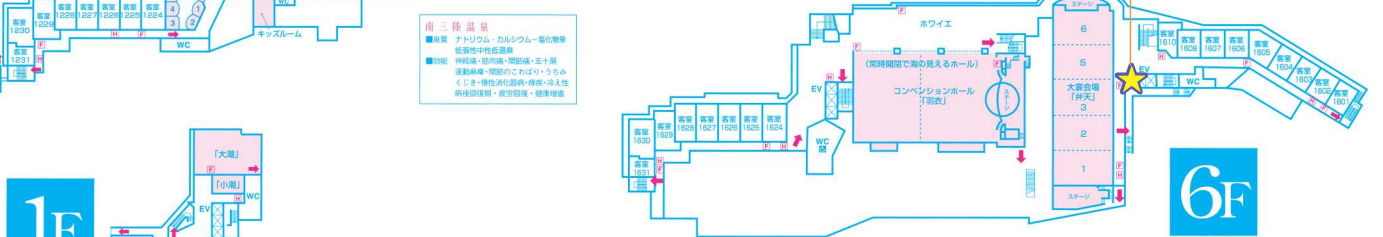

南三陸 ホテル観洋 全館平面図

- 施設のご案内**
- 客室244室/収容1300名様 ■脱衣大浴場「海の見える」 ■ご婦人大浴場「浜の見える」 ■海の見えるサウナ ■脱衣大浴場「巨龍の湯」
 - ご婦人大浴場「神龍の湯」 ■脱衣大露天風呂「かもめ遊」 ■ご婦人大露天風呂「かもめ遊」 ■海上のラウンジ「浜千鳥」 ■キッズルーム「マリノア」
 - 海のリラクゼーションルーム ■コンベンションホール「宴会」(1000名様収容) ■多目的ホール「クイーンエリザベス」(350名様収容)
 - かほく温泉「小瀬」 ■V.I.P.会室「大瀬」 ■お風呂「海海」 ■大宴会場「有田」(5分館(5分館)) ■中宴会場「瑞島」(2分館)
 - 宴会場「竹島」 ■科学街「観洋通り」 ■ティラランジ「ブルーライン」 ■売店 ■レストラン「シーサイド」 ■和食処「瑞島」
 - 海フードBBQ ■クラブ「観洋」 ■スパック「観洋」 ■カラオケボックス「シーガル」 ■ゲームセンター「宝島」 ■プール(夏季のみ)

立面図

階	東館	南館
10F	東館・客室1022~1031	東館・客室1011~1020
9F	東館・客室1922~1931	東館・客室1911~1921
8F	東館・客室1822~1843	東館・客室1811~1821
7F	東館・客室1722~1740	東館・客室1711~1721
6F	東館・客室1624~1631	コンベンションホール「宴会」
5F	レストラン「シーサイド」 和食処「瑞島」	大宴会場「有田」
4F	東館・客室1424~1431 科学街「観洋通り」	東館・客室1411~1418 中宴会場「瑞島」
3F	東館・客室1322~1338 宴会場「竹島」	海のリラクゼーションルーム
2F	東館・客室1224~1231	脱衣大浴場「観の湯」 脱衣大露天風呂「かもめ遊」 海の見えるサウナ
1F	「大瀬」 「小瀬」 「海海」	

- 消火栓
- 消火器
- 避難経路

別館
5F 海フードBBQ
4F 客室1461~1465
3F 客室1361~1365

宝来橋
連絡通路