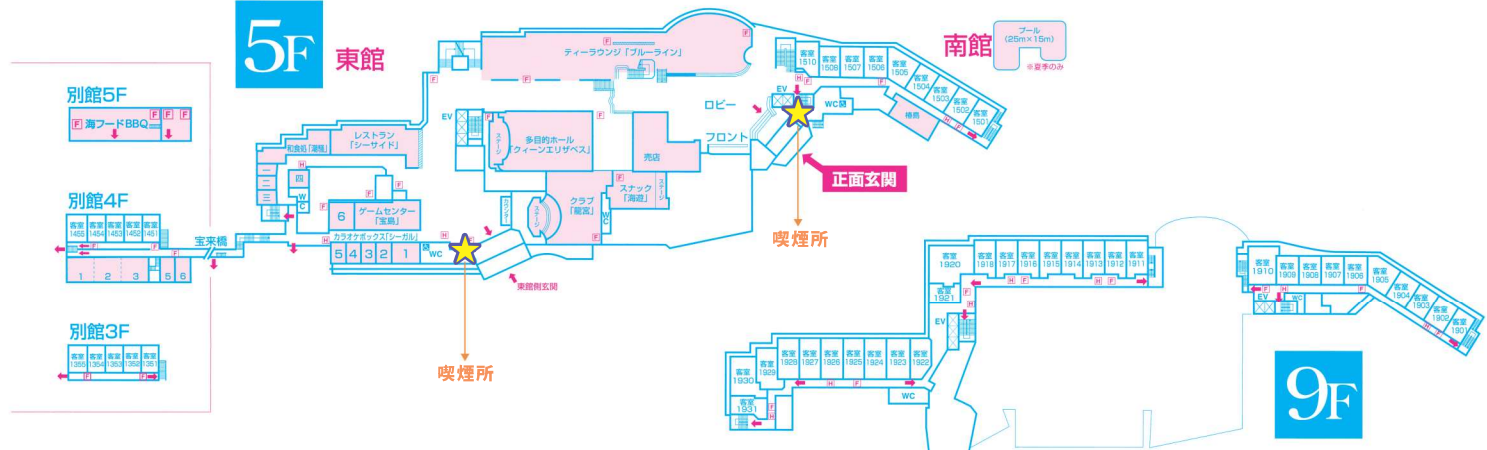

南三陸 ホテル観洋 全館平面図

- 施設のご案内**
- 客室244室/収容1300名様 ■脱衣大浴場「海の見える」 ■ご婦人大浴場「浜の見える」 ■海の見えるサウナ ■脱衣大浴場「巨龍の湯」
 - ご婦人大浴場「神龍の湯」 ■脱衣大露天風呂「かもめ遊」 ■ご婦人大露天風呂「かもめ遊」 ■海上のラウンジ「浜千鳥」 ■キッズルーム「マリノア」
 - 海のリラクゼーションルーム ■コンベンションホール「宴会」(1000名様収容) ■多目的ホール「クイーンエリザベス」(350名様収容)
 - かほく温泉「小瀬」 ■V.I.P.会室「大瀬」 ■お風呂「海海」 ■大宴会場「有田」(5分館(5分館)) ■中宴会場「瑞島」(2分館)
 - 宴会場「竹島」 ■科学街「観洋通り」 ■ティラランジ「ブルーライン」 ■売店 ■レストラン「シーサイド」 ■和食処「瑞島」
 - 海フードBBQ ■クラブ「観洋」 ■スパック「観洋」 ■カラオケボックス「シーガル」 ■ゲームセンター「宝島」 ■プール(夏季のみ)

立面図

階	東館	南館
10F	東館・客室1022~1031	東館・客室1011~1020
9F	東館・客室1922~1931	東館・客室1911~1921
8F	東館・客室1822~1843	東館・客室1811~1821
7F	東館・客室1722~1740	東館・客室1711~1721
6F	東館・客室1624~1631	コンベンションホール「宴会」
5F	レストラン「シーサイド」 和食処「瑞島」	大宴会場「有田」
4F	東館・客室1424~1431 科学街「観洋通り」	東館・客室1411~1418 中宴会場「瑞島」
3F	東館・客室1322~1338 宴会場「竹島」	海のリラクゼーションルーム
2F	東館・客室1224~1231	脱衣大浴場「観の湯」 脱衣大露天風呂「かもめ遊」 海の見えるサウナ
1F	「大瀬」 「小瀬」 「海海」	

- 消火栓
- 消火器
- 避難経路

別館
5F 海フードBBQ
4F 客室1461~1465
3F 客室1361~1365

宝来橋
連絡通路