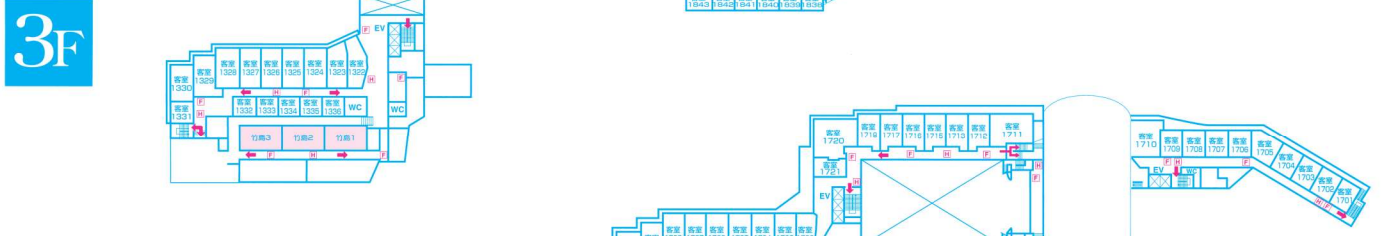

南三陸 ホテル観洋 全館平面図

- 施設のご案内**
- 客室244室/収容1300名様 ■脱衣大浴場「海の見える」 ■ご婦人大浴場「浜の見える」 ■海の見えるサウナ ■脱衣大浴場「巨龍の湯」
 - ご婦人大浴場「神龍の湯」 ■脱衣大露天風呂「かもめ遊」 ■ご婦人大露天風呂「かもめ遊」 ■海上のラウンジ「浜千鳥」 ■キッズルーム「マリノア」
 - 海のリラクゼーションルーム ■コンベンションホール「宴会」(1000名様収容) ■多目的ホール「クイーンエリザベス」(350名様収容)
 - かほく温泉「小瀬」 ■V.I.P.会室「大瀬」 ■お風呂「海海」 ■大宴会場「有田」(5分館(5分館)) ■中宴会場「瑞島」(2分館)
 - 宴会場「竹島」 ■科学街「観洋通り」 ■ティラランジ「ブルーライン」 ■売店 ■レストラン「シーサイド」 ■和食処「瑞島」
 - 海フードBBQ ■クラブ「観洋」 ■スパック「観洋」 ■カラオケボックス「シーガル」 ■ゲームセンター「宝島」 ■プール(夏季のみ)

立面図

階	東館	南館
10F	東館・客室1022~1031	東館・客室1011~1020
9F	東館・客室1922~1931	東館・客室1911~1921
8F	東館・客室1822~1843	東館・客室1811~1821
7F	東館・客室1722~1740	東館・客室1711~1721
6F	東館・客室1624~1631	コンベンションホール「宴会」
5F	レストラン「シーサイド」 和食処「瑞島」	大宴会場「有田」
4F	東館・客室1424~1431 科学街「観洋通り」	東館・客室1411~1418 中宴会場「瑞島」
3F	東館・客室1322~1338 宴会場「竹島」	海のリラクゼーションルーム
2F	東館・客室1224~1231	脱衣大浴場「観の湯」 脱衣大露天風呂「かもめ遊」 海の見えるサウナ
1F	「大瀬」 「小瀬」 「海海」	