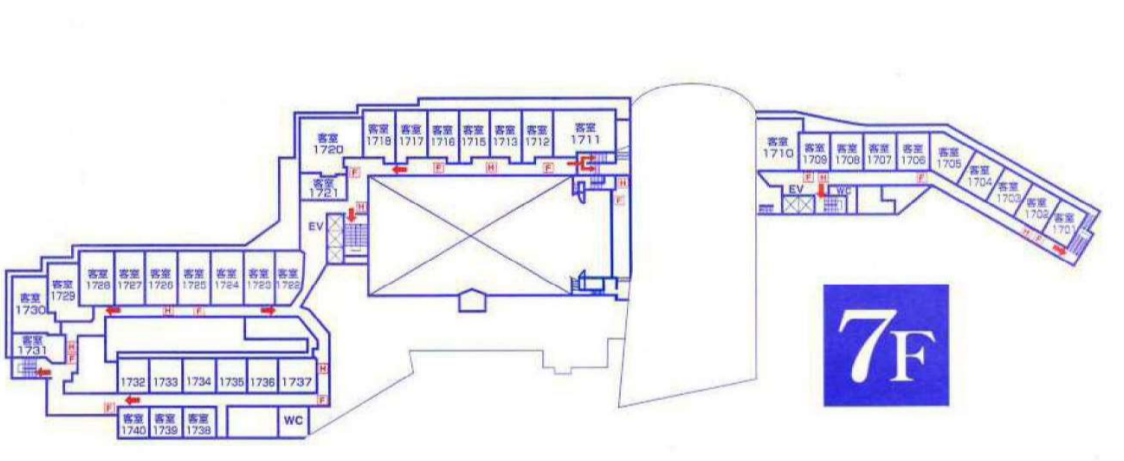

南三陸 ホテル観洋 全館平面図

1. **施設のご案内**
2. ■客室244室 / 収容1,300名様 ■脱法大浴場「磯の湯」・海の見えるサウナ ■ご婦人大浴場「浜の湯」・ジャグジー・海の見えるサウナ ■脱法大浴場「巨釜の湯」
   - ■ご婦人大浴場「神楽の湯」 ■脱法大露天風呂「かもめ湯」 ■ご婦人大露天風呂「かもめ湯」 ■海上がりラウンジ「浜千鳥」 ■マッサージルーム「白い波」
   - ■海のリラクゼーションルーム ■コンベンションホール「朝衣」(1,000名様収容) ■多目的ホール「クインエリサベス」(350名様収容)
   - ■小会議室「小瀬」 ■V.I.P.会議室「大瀬」 ■結婚式場「海海」 ■大宴会場「并天」365帖(5分割可) ■中宴会場「満島」200帖(2分割可)
   - ■宴会場「竹島」 ■宴会場「さざ波」(120帖、52帖) ■料亭街「磯浜通り」 ■ティーラウンジ「ブルーライン」 ■売店
   - ■レストラン「シーサイド」 ■和食処「潮騒」 ■クラブ「観望」 ■スナック「海遊」 ■カラオケボックス「シーガル」 ■ゲームセンター「宝島」
   - ■スナック「レディタウン」 ■「レストラン観洋」 ■プール ■観光遊覧船発着所「マリポート」(予定)

- H.....消火栓
- F.....消火器
- ←.....避難経路

別館

- 5F レストラン観洋
- 4F カラオケボックス「シーガル」
- 3F 宴会場「さざ波」

南館

10F	南館・客室1001~1010
9F	南館・客室1901~1910
8F	南館・客室1801~1810
7F	南館・客室1701~1710
6F	南館・客室1601~1610
5F	南館・客室1501~1510
4F	南館・客室1401~1410