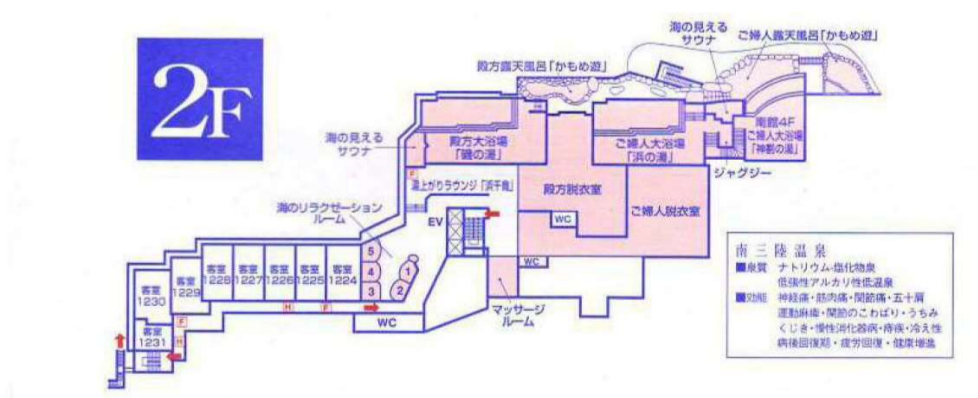

南三陸 ホテル観洋 全館平面図

1. **施設のご案内**
2. ■客室244室 / 収容1,300名様 ■脱法大浴場「磯の湯」・海の見えるサウナ ■ご婦人大浴場「浜の湯」・ジャグジー・海の見えるサウナ ■脱法大浴場「巨釜の湯」
   - ■ご婦人大浴場「神楽の湯」 ■脱法大露天風呂「かもめ湯」 ■ご婦人大露天風呂「かもめ湯」 ■海上がりラウンジ「浜千鳥」 ■マッサージルーム「白い波」
   - ■海のリラクゼーションルーム ■コンベンションホール「朝衣」(1,000名様収容) ■多目的ホール「クインエリサベス」(350名様収容)
   - ■小会議室「小瀬」 ■V.I.P.会議室「大瀬」 ■結婚式場「海海」 ■大宴会場「并天」365帖(5分割可) ■中宴会場「満島」200帖(2分割可)
   - ■宴会場「竹島」 ■宴会場「さざ波」(120帖、52帖) ■料亭街「磯浜通り」 ■ティーラウンジ「ブルーライン」 ■売店
   - ■レストラン「シーサイド」 ■和食処「潮騒」 ■クラブ「観望」 ■スナック「海遊」 ■カラオケボックス「シーガル」 ■ゲームセンター「宝島」
   - ■スナック「レディタウン」 ■「レストラン観洋」 ■プール ■観光遊覧船発着所「マリポート」(予定)

- H.....消火栓
- F.....消火器
- ←.....避難経路

別館

- 5F レストラン観洋
- 4F カラオケボックス「シーガル」
- 3F 宴会場「さざ波」

南館

10F	南館・客室1001~1010
9F	南館・客室1901~1910
8F	南館・客室1801~1810
7F	南館・客室1701~1710
6F	南館・客室1601~1610
5F	南館・客室1501~1510
4F	南館・客室1401~1410