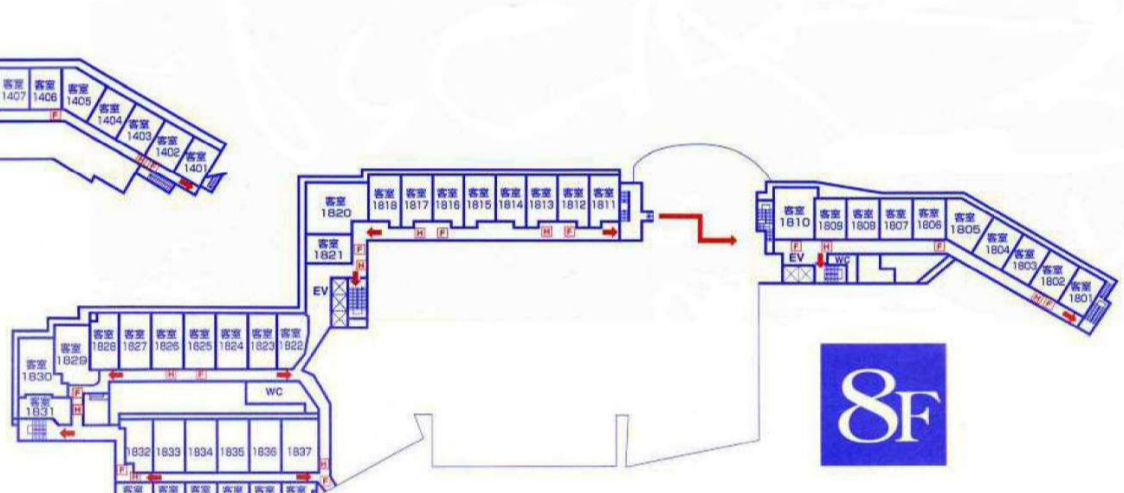

南三陸 ホテル観洋 全館平面図

1. **施設のご案内**
2. ■客室244室 / 収容1,300名様 ■脱法大浴場「磯の湯」・海の見えるサウナ ■ご婦人大浴場「浜の湯」・ジャグジー・海の見えるサウナ ■脱法大浴場「巨釜の湯」
   - ■ご婦人大浴場「神楽の湯」 ■脱法大露天風呂「かもめ湯」 ■ご婦人大露天風呂「かもめ湯」 ■海上がりラウンジ「浜千鳥」 ■マッサージルーム「白い波」
   - ■海のリラクゼーションルーム ■コンベンションホール「朝衣」(1,000名様収容) ■多目的ホール「クインエリサベス」(350名様収容)
   - ■小会議室「小瀬」 ■V.I.P.会議室「大瀬」 ■結婚式場「海海」 ■大宴会場「并天」365帖(5分割可) ■中宴会場「満島」200帖(2分割可)
   - ■宴会場「竹島」 ■宴会場「さざ波」(120帖、52帖) ■料亭街「磯浜通り」 ■ティーラウンジ「ブルーライン」 ■売店
   - ■レストラン「シーサイド」 ■和食処「潮騒」 ■クラブ「観望」 ■スナック「海遊」 ■カラオケボックス「シーガル」 ■ゲームセンター「宝島」
   - ■スナック「レディタウン」 ■「レストラン観洋」 ■プール ■観光遊覧船発着所「マリポート」(予定)

- H.....消火栓
- F.....消火器
- ←.....避難経路

別館

- 5F レストラン観洋
- 4F カラオケボックス「シーガル」
- 3F 宴会場「さざ波」

南館

10F	南館・客室1001~1010
9F	南館・客室1901~1910
8F	南館・客室1801~1810
7F	南館・客室1701~1710
6F	南館・客室1601~1610
5F	南館・客室1501~1510
4F	南館・客室1401~1410