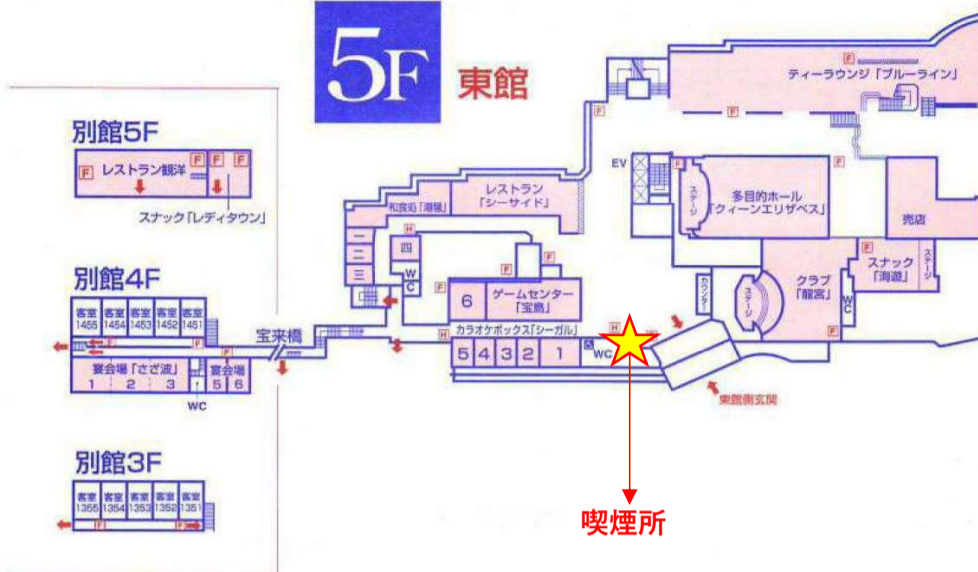

南三陸 ホテル観洋 全館平面図

1. **施設のご案内**
2. ■客室244室 / 収容1,300名様 ■脱法大浴場「磯の湯」・海の見えるサウナ ■ご婦人大浴場「浜の湯」・ジャグジー・海の見えるサウナ ■脱法大浴場「巨釜の湯」
   - ■ご婦人大浴場「神楽の湯」 ■脱法大露天風呂「かもめ湯」 ■ご婦人大露天風呂「かもめ湯」 ■海上がりラウンジ「浜千鳥」 ■マッサージルーム「白い波」
   - ■海のリラクゼーションルーム ■コンベンションホール「朝衣」(1,000名様収容) ■多目的ホール「クインエリサベス」(350名様収容)
   - ■小会議室「小瀬」 ■V.I.P.会議室「大瀬」 ■結婚式場「海海」 ■大宴会場「并天」365帖(5分割可) ■中宴会場「満島」200帖(2分割可)
   - ■宴会場「竹島」 ■宴会場「さざ波」(120帖、52帖) ■料亭街「磯浜通り」 ■ティーラウンジ「ブルーライン」 ■売店
   - ■レストラン「シーサイド」 ■和食処「潮騒」 ■クラブ「観望」 ■スナック「海遊」 ■カラオケボックス「シーガル」 ■ゲームセンター「宝島」
   - ■スナック「レディタウン」 ■「レストラン観洋」 ■プール ■観光遊覧船発着所「マリポート」(予定)

- H.....消火栓
- F.....消火器
- ←.....避難経路

別館

- 5F レストラン観洋
- 4F カラオケボックス「シーガル」
- 3F 宴会場「さざ波」

南館

10F	南館・客室1001~1010
9F	南館・客室1901~1910
8F	南館・客室1801~1810
7F	南館・客室1701~1710
6F	南館・客室1601~1610
5F	南館・客室1501~1510
4F	南館・客室1401~1410