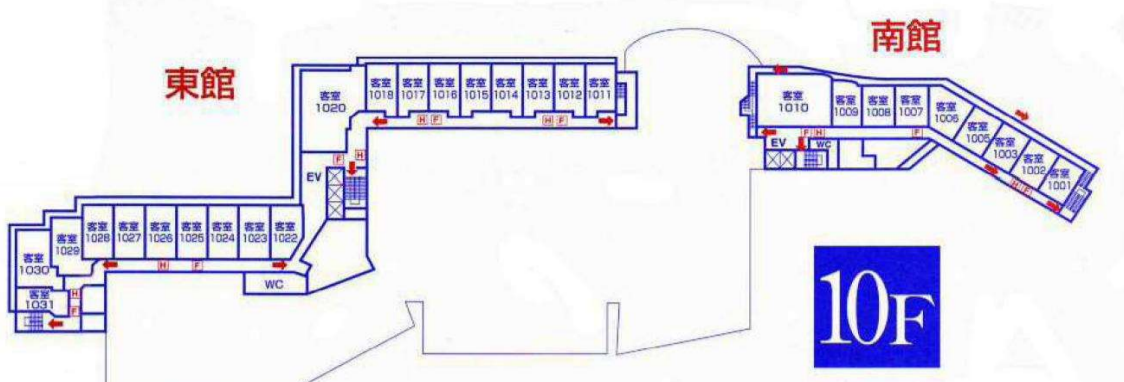

南三陸 ホテル観洋 全館平面図

1. **施設のご案内**
2. ■客室244室 / 収容1,300名様 ■脱法大浴場「磯の湯」・海の見えるサウナ ■ご婦人大浴場「浜の湯」・ジャグジー・海の見えるサウナ ■脱法大浴場「巨釜の湯」
   - ■ご婦人大浴場「神楽の湯」 ■脱法大露天風呂「かもめ湯」 ■ご婦人大露天風呂「かもめ湯」 ■海上がりラウンジ「浜千鳥」 ■マッサージルーム「白い波」
   - ■海のリラクゼーションルーム ■コンベンションホール「朝衣」(1,000名様収容) ■多目的ホール「クインエリサベス」(350名様収容)
   - ■小会議室「小瀬」 ■V.I.P.会議室「大瀬」 ■結婚式場「海海」 ■大宴会場「并天」365帖(5分割可) ■中宴会場「満島」200帖(2分割可)
   - ■宴会場「竹島」 ■宴会場「さざ波」(120帖、52帖) ■料亭街「磯浜通り」 ■ティーラウンジ「ブルーライン」 ■売店
   - ■レストラン「シーサイド」 ■和食処「潮騒」 ■クラブ「観望」 ■スナック「海遊」 ■カラオケボックス「シーガル」 ■ゲームセンター「宝島」
   - ■スナック「レディタウン」 ■「レストラン観洋」 ■プール ■観光遊覧船発着所「マリポート」(予定)

- H.....消火栓
- F.....消火器
- ←.....避難経路

別館

- 5F レストラン観洋
- 4F カラオケボックス「シーガル」
- 3F 宴会場「さざ波」

南館

10F	南館・客室1001~1010
9F	南館・客室1901~1910
8F	南館・客室1801~1810
7F	南館・客室1701~1710
6F	南館・客室1601~1610
5F	南館・客室1501~1510
4F	南館・客室1401~1410