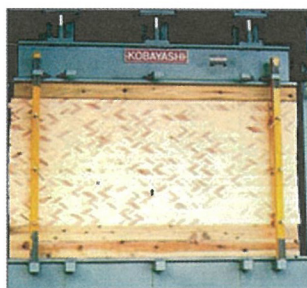

● 杉矢羽集成材の出来るまで  
私達が心を込めて作り出す杉矢羽集成材・・・  
時間と根気を いっぱい、いっぱい 込めて作っ  
ています。

これが国産材の登米市津山  
杉の原木です。  
この原木を製材して乾燥機  
に入れます。

規格材が平行に積み重ね  
られ、プレス機で約2時  
間圧着されます。

強力な接着剤で5トンの  
圧力がかけられ、幾層に  
も重なった木目の大きな1  
枚の板を、木目が斜めに  
走るようにカットしさら  
に圧着します。  
次に板状に切断。  
矢羽の幅は建材、木製品  
の用途により30ミリ幅  
40ミリ幅などに決まり  
ます。  
再びプレス機に1枚1枚  
積み重ねます。  
さらに、再び板状に切断  
され完成。

手間をかけて作りあげ  
た集成材は、そりや狂い  
のないきれいな杉矢羽模  
様となり、さらに職人の  
手により作品がつけられ  
ていきます。

材料が何になりたがっているの  
か、木の声をじっと聞く、そし  
て持ち味を最大限に生かし新し  
い命を宿らせる。  
津山の職人は、ひとつひとつを  
育むように、丹精込めて木工芸  
品をつくりあげます。  
津山で生まれた木のものは、木  
の声をじっと聞いて使う人のた  
めにつくられています。