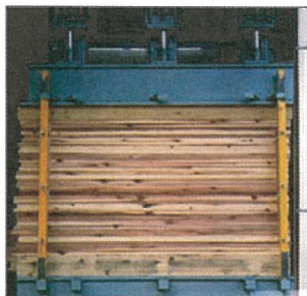

● 杉矢羽集成材の出来るまで  
私達が心を込めて作り出す杉矢羽集成材・・・  
時間と根気を いっぱい、いっぱい 込めて作っ  
ています。

これが国産材の登米市津山  
杉の原木です。  
この原木を製材して乾燥機  
に入れます。

規格材が平行に積み重ね  
られ、プレス機で約2時  
間圧着されます。

強力な接着剤で5トンの  
圧力がかけられ、幾層に  
も重なった木目の大きな1  
枚の板を、木目が斜めに  
走るようにカットしさら  
に圧着します。  
次に板状に切断。  
矢羽の幅は建材、木製品  
の用途により30ミリ幅  
40ミリ幅などに決まり  
ます。  
再びプレス機に1枚1枚  
積み重ねます。  
さらに、再び板状に切断  
され完成。

手間をかけて作りあげ  
た集成材は、そりや狂い  
のないきれいな杉矢羽模  
様となり、さらに職人の  
手により作品がつけられ  
ていきます。

材料が何になりたがっているの  
か、木の声をじっと聞く、そし  
て持ち味を最大限に生かし新し  
い命を宿らせる。  
津山の職人は、ひとつひとつを  
育むように、丹精込めて木工芸  
品をつくりあげます。  
津山で生まれた木のものは、木  
の声をじっと聞いて使う人のた  
めにつくられています。