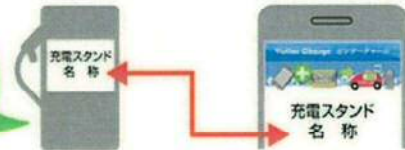

- 充電中の事故・破損・盗難等につきましては、日本充電サービスならびに施設管理者は一切の責任を負いかねますので、ご注意ください。
- ご利用者の責により充電器が破損・故障等した場合は、修理代金をご負担いただきます。

チャージスルゾウ充電器に関する情報はこちらから

NCS 合同会社日本充電サービス <http://www.nippon-juden.co.jp>

施設名:南三陸ホテル観洋

充電器シリアル番号:N2792821410

普通充電器1

QRコードを読み込めない場合→ https://www.smartoasis.jp/visitor_charge/4504

●会員カードをお持ちで無い方

スマートフォンまたは携帯電話、クレジットカードがあればPHV・PHEV・EV用の充電スタンドが利用できます。ご利用規約に同意の上、手順に従ってご利用ください。充電サービス料金はWebサイト内に記載されています。

まずは ●ビジターチャージサイト にアクセス

右上のQRコードを読み込みサイトにアクセスしてください

step 1

ご利用する充電スタンド名と当サイト上部に記載のある名称が正しいことを確認してください。

ご利用の充電スタンド名称を確認しましょう

step 2

氏名・クレジットカード情報等を入力してください。

step 3

60秒以内にお手持ちの「おサイフケータイ・FeliCaカード」や「備付けの白カード」を認証部にさしてください。